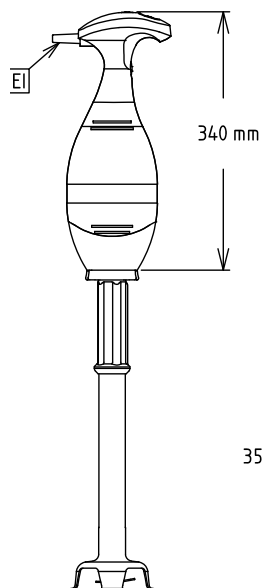

Zij aanzicht

EI = Elektrische aansluiting

Elektra

Voltage	220-240 V/1 ph/50/60 Hz
Elektrisch max. vermogen	0.45 kW
Stekker type	CE-SCHUKO

Capaciteit

Capaciteit	100 liter

Algemene gegevens

Externe afmetingen, lengte	138 mm
Externe afmetingen, breedte	120 mm
Externe afmetingen, hoogte	765 mm
Gewicht, netto (kg)	3.4
Rotatie snelheid	0 - 9000 tpm
Waterdichtheid index	IP34

Meegeleverde accessoires

- 1 stuks OPZET STAAFMIKSER 453 mm, voor alle modellen Bermixer Pro PNC 650133

Optionele accessoires

- OPZET GARDE 400 mm, versterkte uitvoering, voor alle modellen Bermixer Pro PNC 650108 ☐
- OPZET STAAFMIKSER 353 mm, voor alle modellen Bermixer Pro PNC 650132 ☐
- OPZET STAAFMIKSER 453 mm, voor alle modellen Bermixer Pro PNC 650133 ☐
- OPZET STAAFMIKSER 553 mm, voor Bermixer Pro 450W, 550W, 650W en 750W PNC 650134 ☐
- VERSTELBARE RAIL voor BERMIXER, kookketel diameter van Ø375 mm tot Ø650 mm, voor gebruik met de houder 653294 PNC 653292 ☐
- HOUDER voor BERMIXER motorunit met de staafmixer. Voor plaatsing op de rand van de kookketel of op de verstelbare rail 653292. Niet geschikt voor de garde. PNC 653294 ☐