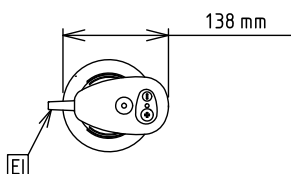

Goedkeuring

Front aanzicht

Zij aanzicht

EI = Elektrische aansluiting

Boven aanzicht

Elektra

Voltage	220-240 V/1 ph/50/60 Hz
Elektrisch max. vermogen	0.45 kW
Stekker type	CE-SCHUKO

Capaciteit

Capaciteit	100 liter
------------	-----------

Algemene gegevens

Externe afmetingen, lengte	138 mm
Externe afmetingen, breedte	120 mm
Externe afmetingen, hoogte	765 mm
Gewicht, netto (kg)	3.4
Rotatie snelheid	0 - 9000 tpm
Waterdichtheid index	IP34